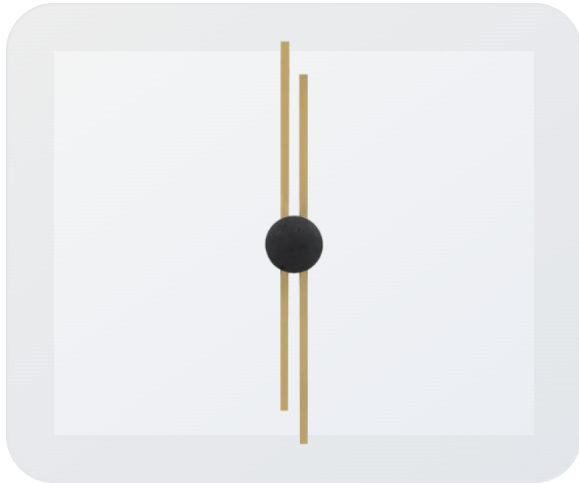

LUMINARIO DE PARED INTERIOR LED LPI-06/18W CCT-SW DORADO

CÓDIGO
S01079

GRUPO / COLECCIÓN
LUMINARIO DE PARED INTERIOR

ESPECIFICACIONES ELÉCTRICAS

VOLTAJE OPERACIÓN	---
FRECUENCIA (HZ)	---
POTENCIA LUZ	---
TIPO DE BASE	---
FOCO INCLUIDO	---