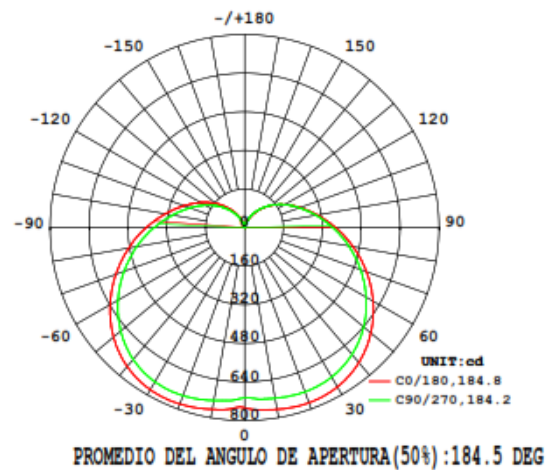

## FOCO LED HWP-50W 65K E26 100-277V CLARO

CLAVE **S01030**

Garantía por defecto de fábrica  
2 años.  
60 Hz  
90% Ahorro de energía  
Terminado claro  
No usar atenuadores

DIAGRAMA DE DISTRIBUCIÓN DE LA INTENSIDAD LUMINOSA