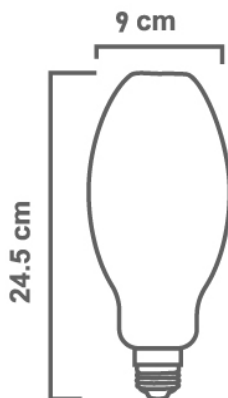

## FOCO LED HWP-50W 65K E26 100-277V CLARO

CLAVE **S01030**

Garantía por defecto de fábrica  
2 años.  
60 Hz  
90% Ahorro de energía  
Terminado claro  
No usar atenuadores

DIAGRAMA DE DISTRIBUCIÓN DE LA INTENSIDAD LUMINOSA