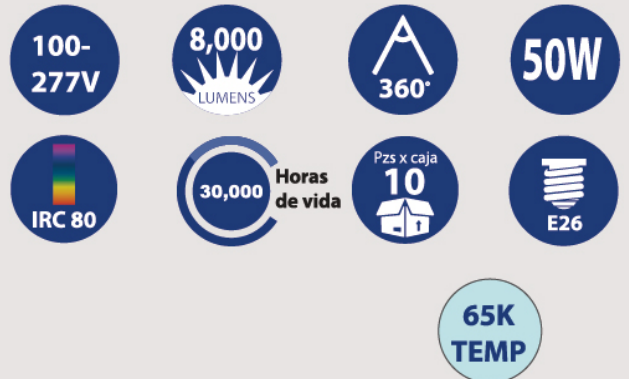

## FOCO LED HWP-50W 65K E26 100-277V CLARO

CLAVE **S01030**

Garantía por defecto de fábrica  
2 años.  
60 Hz  
90% Ahorro de energía  
Terminado claro  
No usar atenuadores

DIAGRAMA DE DISTRIBUCIÓN DE LA INTENSIDAD LUMINOSA