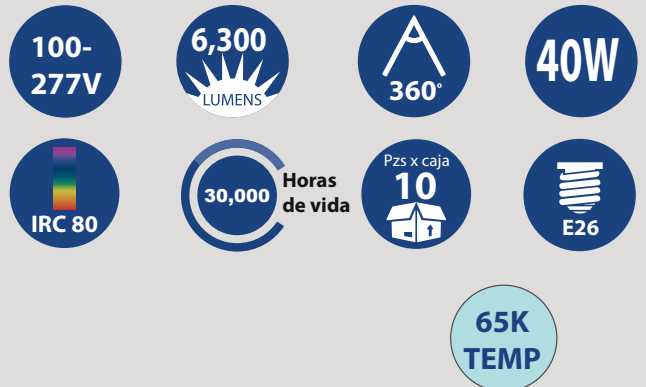

FICHA TÉCNICA

FOCO LED HWP-40W 65K E26 100-277V CLARO

CLAVE **S01029**

Garantía por defecto de fábrica
2 años.
60 Hz
90% Ahorro de energía
Terminado claro
No usar atenuadores

Eficiencia
155lm/w

Precauciones: