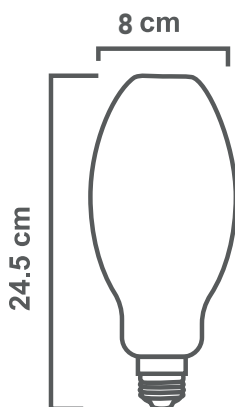

FICHA TÉCNICA

FOCO LED HWP-40W 65K E26 100-277V CLARO

CLAVE **S01029**

Garantía por defecto de fábrica
2 años.
60 Hz
90% Ahorro de energía
Terminado claro
No usar atenuadores

Eficiencia
155lm/w

Precauciones: