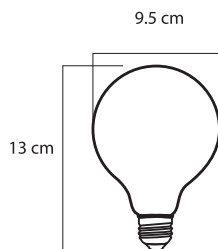

SAGDECO
EL TOQUE DE ELEGANCIA

FOCO LED RETRO G95
4W E26 130V 65K

clave
S01006

15,000 hrs vida	4W	 E26	TERMINADO RETRO
130V	140 lumens	TEMP 65K	48 piezas/caja

*Lámpara LED