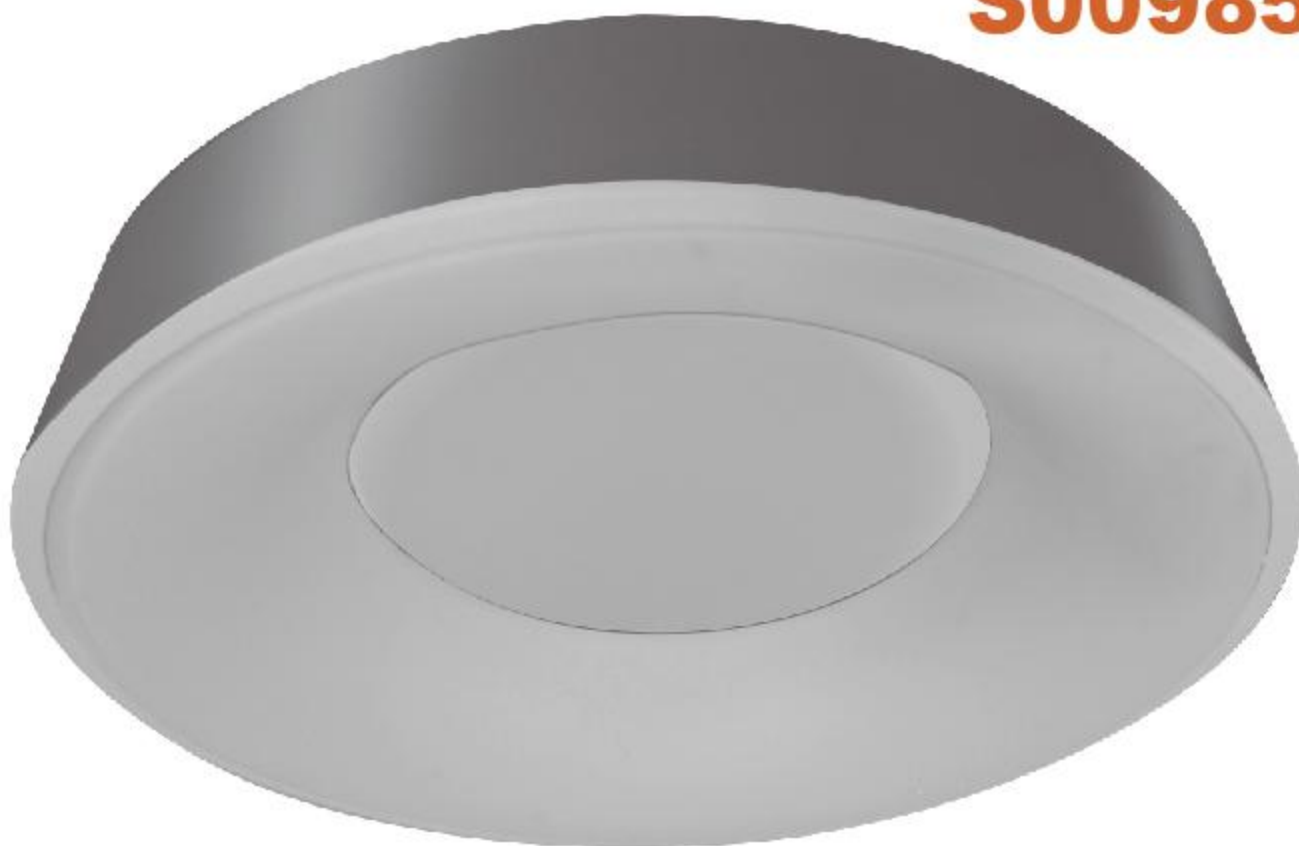

SAGDECO
EL TOQUE DE ELEGANCIA

LUMINARIO DE TECHO LT-16/S LED 24W SATIN

clave
S00985

Incluye driver
1 pz/caja

100- 265V	TERMINADO SATIN
24W	TEMP 65K

7501301309811

IMPORTADOR:
COMERCIALIZADORA DCLITE
Calle San Jorge 2677, Col. Parques
de Santa Cruz del Valle
Tlaquepaque, Jal. México CP 45615
RFC CDC190906637