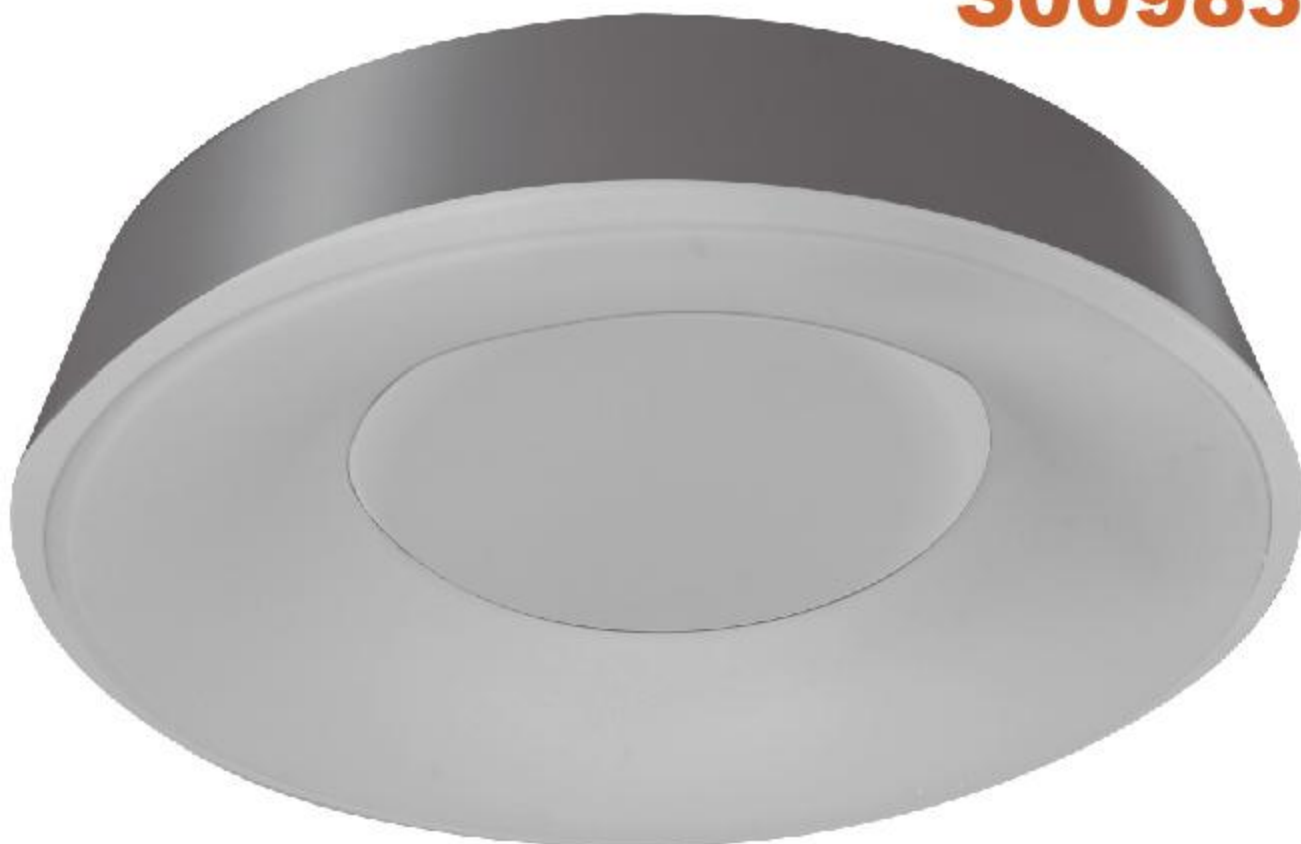

SAGDECO
EL TOQUE DE ELEGANCIA

LUMINARIO DE TECHO LT-14/ LED 16W SATIN

clave
S00983

Incluye driver
1 pz/caja

100- 265V	TERMINADO SATIN
16W	TEMP 65K

7501301309791

IMPORTADOR:
COMERCIALIZADORA DCLITE
Calle San Jorge 2677, Col. Parques
de Santa Cruz del Valle
Tlaquepaque, Jal. México CP 45615
RFC CDC190906637