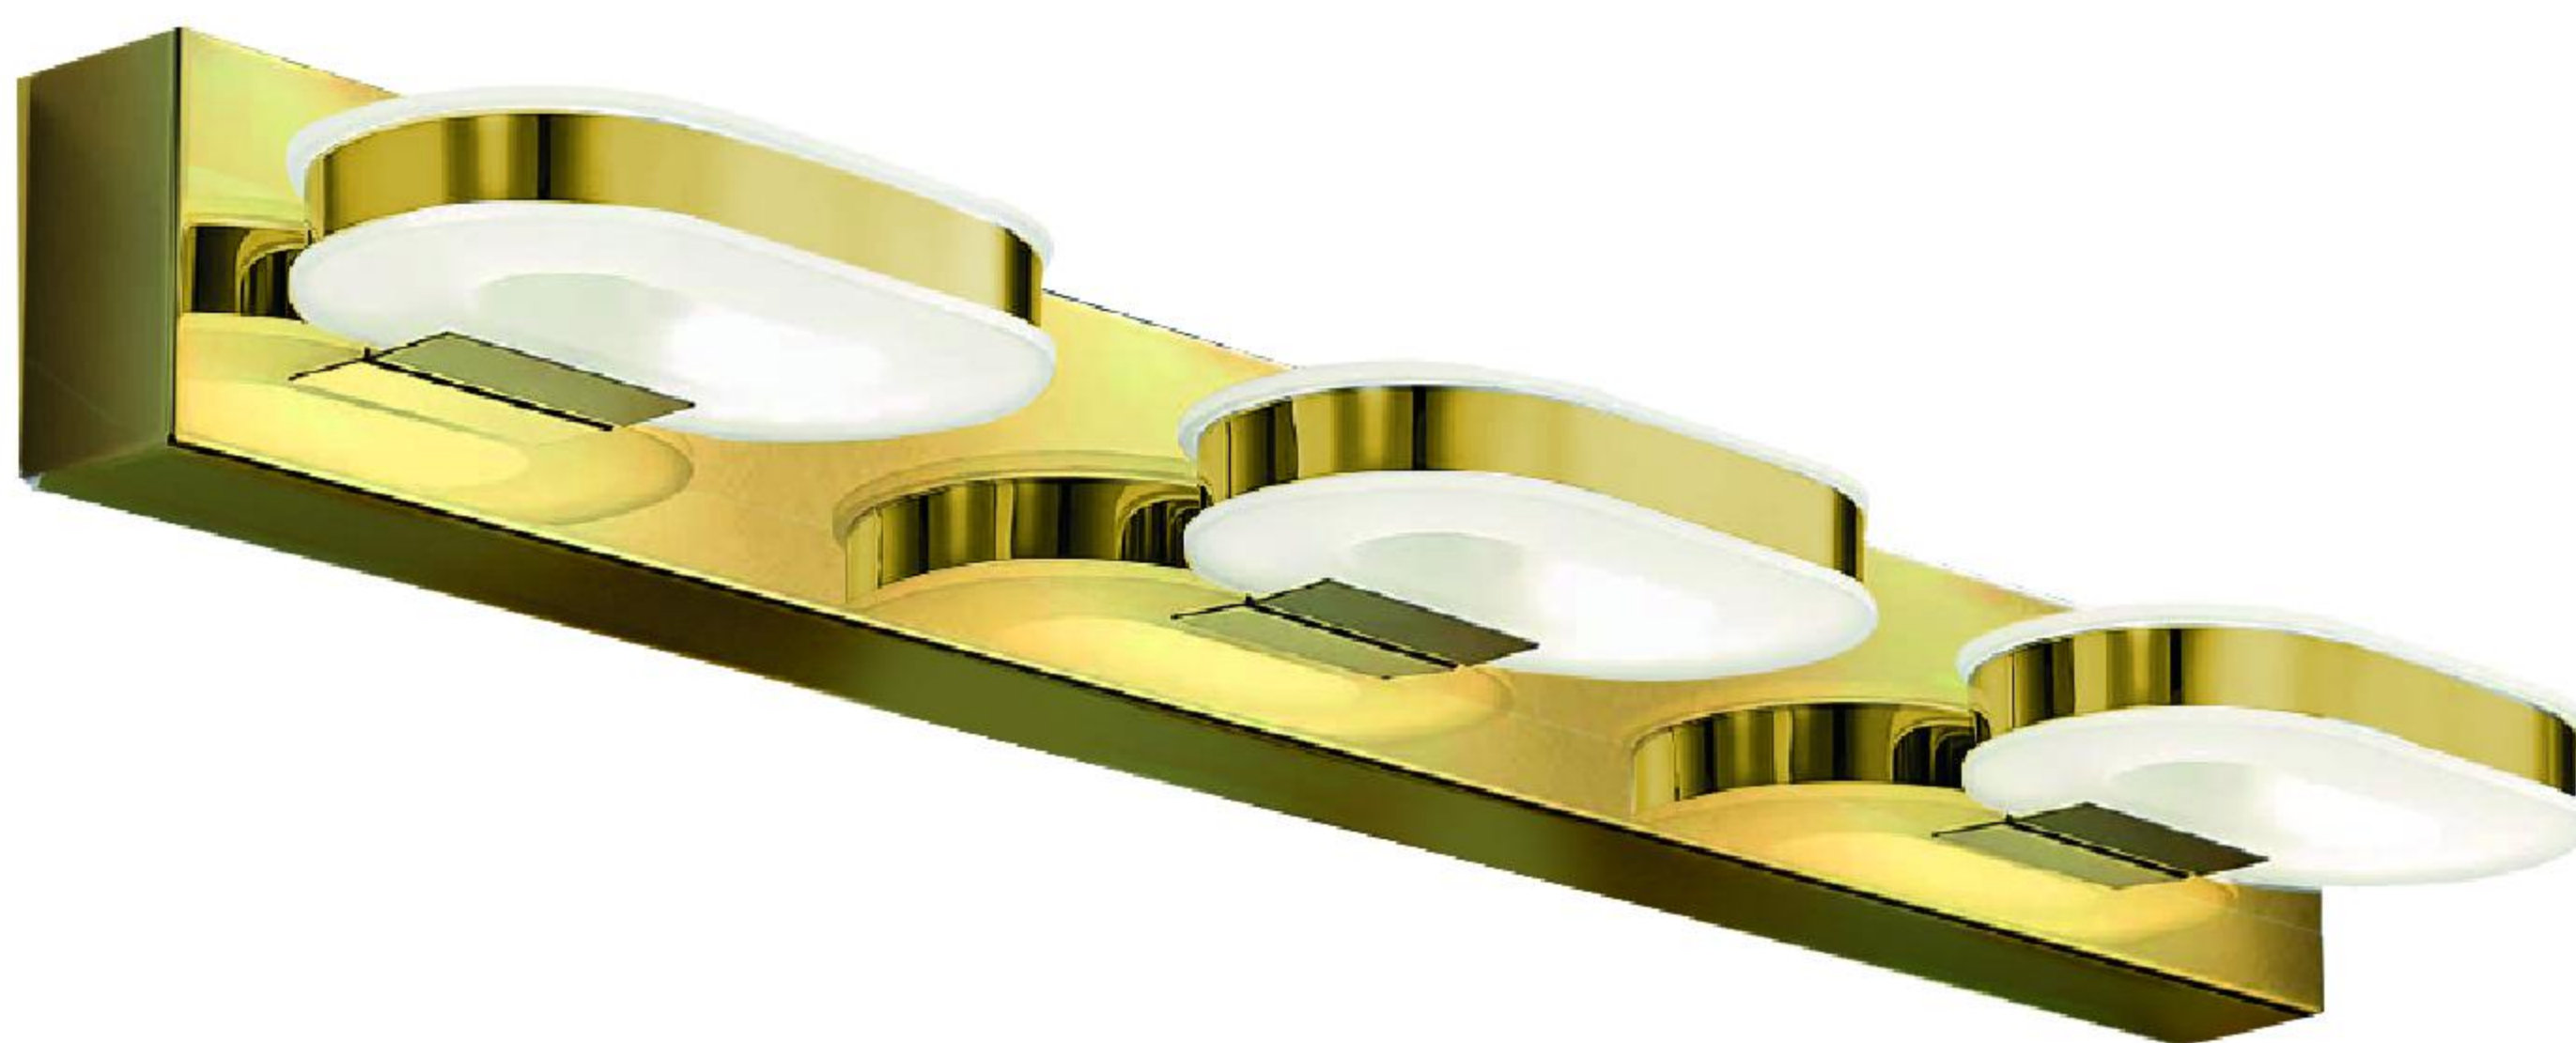

**SAGDECO**  
EL TOQUE DE ELEGANCIA

**LUMINARIO DE PARED LP-21/D  
LED 12W 100-265V DORADO**

clave  
**S00974**

LED  
Materia prima:  
Acero Inoxidable/  
Acrílico  
10 pz/caja

7501301309701

IMPORTADOR:  
COMERCIALIZADORA DCLITE  
Calle San Jorge 2677, Col. Parques  
de Santa Cruz del Valle  
Tlaquepaque, Jal. México CP 45615  
RFC CDC190906637

<b>100- 265V</b>	<b>12W</b>
<b>TERMINADO DORADO</b>	<b>TEMP 65K</b>