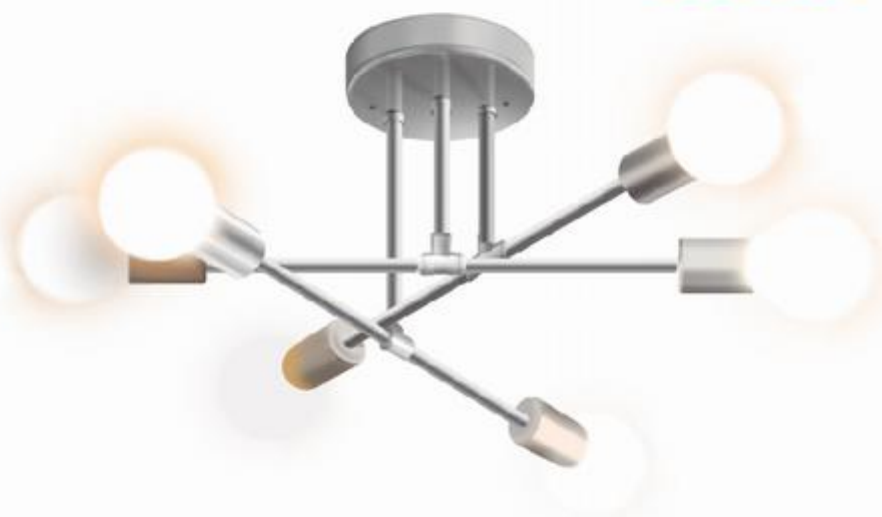

SAGDECO
EL TOQUE DE ELEGANCIA

LUMINARIO TECHO LT-06/S E26 SATIN

clave
S00964

No incluye foco
10 pz/caja

7501301310421

IMPORTADOR:
COMERCIALIZADORA DCLITE
Calle San Jorge 2677, Col. Parques
de Santa Cruz del Valle
Tlaquepaque, Jal. México CP 45615
RFC CDC190906637

APLICACIÓN: TECHO	 E26	Máx 6X20W
TERMINADO BLANCO	130V	

www.sagdeco.com.mx