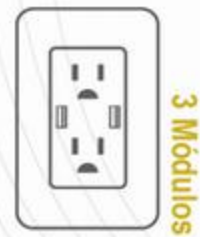

SAGELECTRIC

LA OPCIÓN EN MATERIAL ELÉCTRICO

S00961

DOBLE CONTACTO Y DOBLE USB SAG-09/N

Chasis metálico
Tapa Policarbonato
Terminado: Negro
Terminales Cobre de precisión
Frecuencia: 60Hz
Amperaje: 15A
Voltaje: 127V
Medida: 70mm x 120mm
Módulos: 3
Empaque: 60 / 10
USB 5 vcd
2.1 A