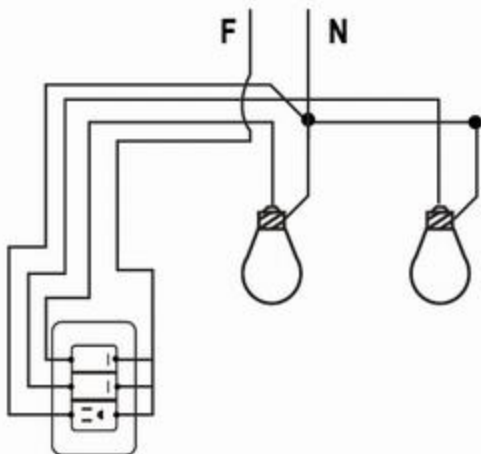

### APAGADOR DOBLE Y CONTACTO SENCILLO SAG-08/N

Chasis metálico  
Tapa Policarbonato  
Terminado: Negro  
Terminales Cobre de precisión  
Frecuencia: 60Hz  
Amperaje: 15A  
Voltaje: 127V  
Medida: 70mm x 120mm  
Módulos: 3  
Empaque: 100 / 10  
Circuito escalera