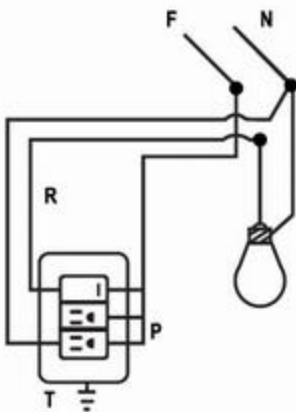

SAGELECTRIC

LA OPCIÓN EN MATERIAL ELÉCTRICO

S00959

APAGADOR SENCILLO Y CONTACTO DOBLE SAG-07/N

Chasis metálico
Tapa Policarbonato
Terminado: Negro
Terminales Cobre de precisión
Frecuencia: 60Hz
Amperaje: 15A
Voltaje: 127V
Medida: 70mm x 120mm
Módulos: 3
Empaque: 100 / 10
Circuito escalera