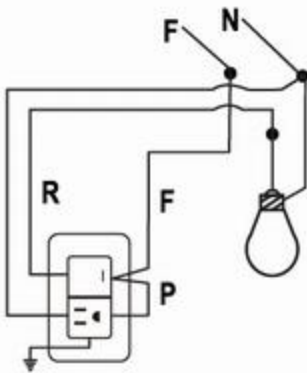

#### SENCILLO SAG-06/N

Chasis metálico  
Tapa Policarbonato  
Terminado: Negro  
Terminales Cobre de precisión  
Frecuencia: 60Hz  
Amperaje: 15A  
Voltaje: 127V  
Medida: 70mm x 120mm  
Módulos: 2  
Empaque: 100 / 10