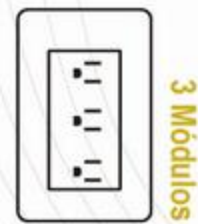

SAGELECTRIC

LA OPCIÓN EN MATERIAL ELÉCTRICO

S00957 CONTACTO TRIPLE SAG-05/N

Chasis metálico
Tapa Policarbonato
Terminado: Negro
Terminales Cobre de precisión
Frecuencia: 50-60Hz
Amperaje: 15A
Voltaje: 127V
Medida: 70mm x 120mm
Módulos: 3
Empaque: 100 / 10