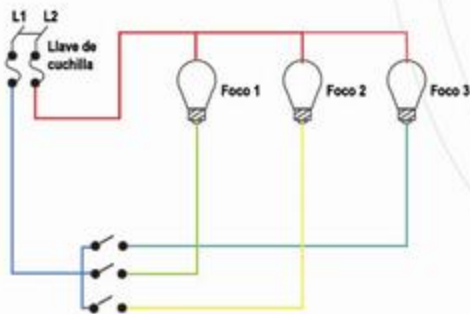

SAGELECTRIC

LA OPCIÓN EN MATERIAL ELÉCTRICO

S00957 CONTACTO TRIPLE SAG-05/N

Chasis metálico
Tapa Policarbonato
Terminado: Negro
Terminales Cobre de precisión
Frecuencia: 50-60Hz
Amperaje: 15A
Voltaje: 127V
Medida: 70mm x 120mm
Módulos: 3
Empaque: 100 / 10