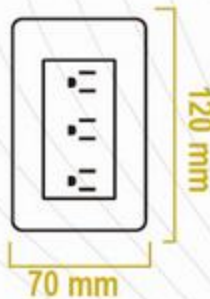

SAGELECTRIC

LA OPCIÓN EN MATERIAL ELÉCTRICO

S00957 CONTACTO TRIPLE SAG-05/N

Chasis metálico
Tapa Policarbonato
Terminado: Negro
Terminales Cobre de precisión
Frecuencia: 50-60Hz
Amperaje: 15A
Voltaje: 127V
Medida: 70mm x 120mm
Módulos: 3
Empaque: 100 / 10