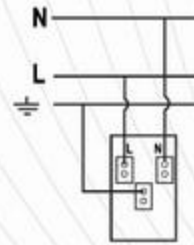

SAGELECTRIC

LA OPCIÓN EN MATERIAL ELÉCTRICO

S00956

CONTACTO DOBLE

SAG-04/N

Chasis metálico
Tapa Policarbonato
Terminado: Negro
Terminales Cobre de precisión
Frecuencia: 50-60Hz
Amperaje: 15A
Voltaje: 127V
Medida: 70mm x 120mm
Módulos: 2
Empaque: 100 / 10