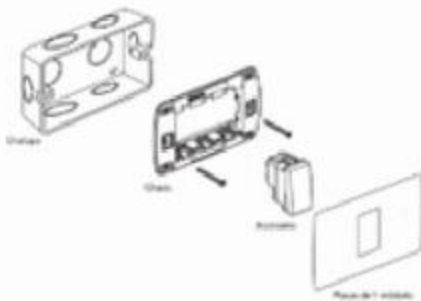

#### SAG-03-3/N ESCALERA

Chasis metálico  
Tapa Policarbonato  
Terminado: Negro  
Terminales Cobre de precisión  
Frecuencia: 60Hz  
Amperaje: 10A  
Voltaje: 127V  
Medida: 70mm x 120mm  
Módulos: 3  
Empaque: 100 / 10  
Circuito escalera