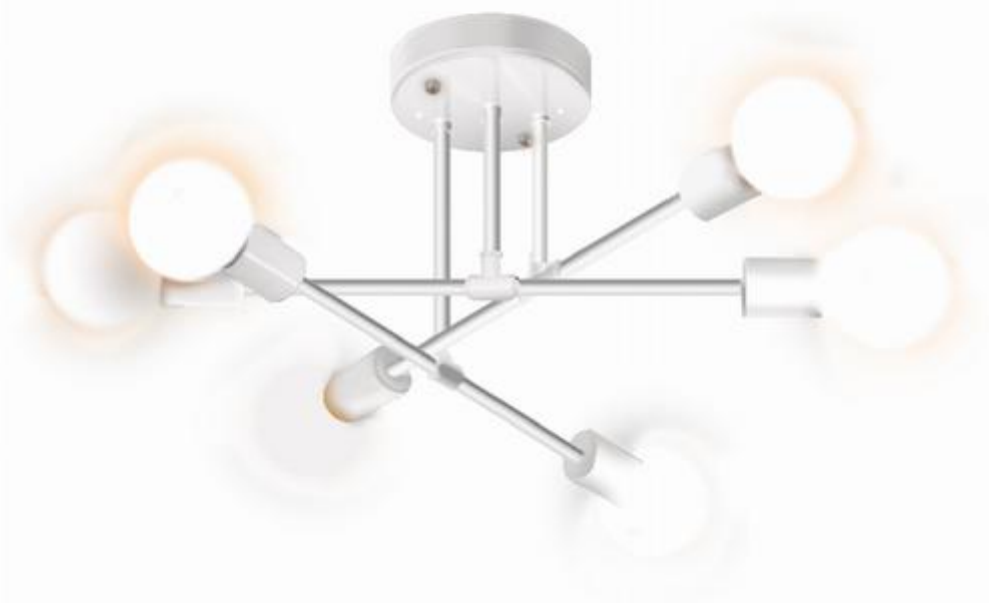

**SAGDECO**  
EL TOQUE DE ELEGANCIA

## LUMINARIO TECHO LT-05/B E26 BLANCO

clave  
**S00954**

No incluye foco  
10 pz/caja

APLICACIÓN: TECHO	 E26	Máx 6X20W
TERMINADO BLANCO	130V	

IMPORTADOR:  
COMERCIALIZADORA DCLITE  
Calle San Jorge 2677, Col. Parques  
de Santa Cruz del Valle  
Tlaquepaque, Jal. México CP 45615  
RFC CDC190906637