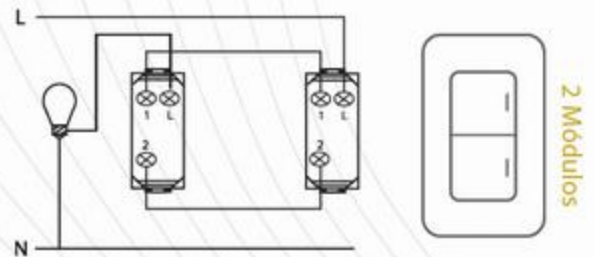

SAGELECTRIC

LA OPCIÓN EN MATERIAL ELÉCTRICO

S00953

APAGADOR DOBLE

SAG-02-3/N ESCALERA

Chasis metálico
Tapa Policarbonato
Terminado: Negro
Terminales Cobre de precisión
Frecuencia: 60Hz
Amperaje: 10A
Voltaje: 127V
Medida: 70mm x 120mm
Módulos: 2
Empaque: 100 / 10
Circuito escalera