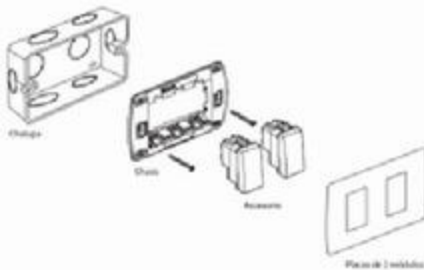

SAGELECTRIC

LA OPCIÓN EN MATERIAL ELÉCTRICO

S00953

APAGADOR DOBLE

SAG-02-3/N ESCALERA

Chasis metálico
Tapa Policarbonato
Terminado: Negro
Terminales Cobre de precisión
Frecuencia: 60Hz
Amperaje: 10A
Voltaje: 127V
Medida: 70mm x 120mm
Módulos: 2
Empaque: 100 / 10
Circuito escalera

127V

60Hz

10A

CANTIDAD

100

PZ X CAJA