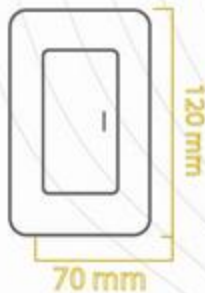

### SAG-01/N

Chasis metálico  
Tapa Policarbonato  
Terminado: Negro  
Terminales Cobre de precisión  
Frecuencia: 60Hz  
Amperaje: 10A  
Voltaje: 127V  
Medida: 70mm x 120mm  
Módulos: 1  
Empaque: 100 / 10