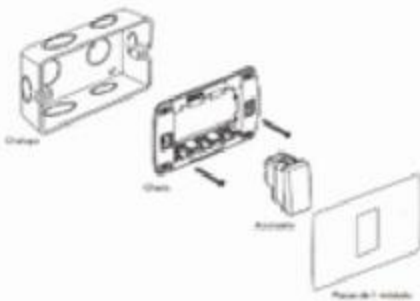

### SAG-01/N

Chasis metálico  
Tapa Policarbonato  
Terminado: Negro  
Terminales Cobre de precisión  
Frecuencia: 60Hz  
Amperaje: 10A  
Voltaje: 127V  
Medida: 70mm x 120mm  
Módulos: 1  
Empaque: 100 / 10