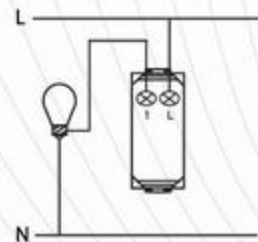

### SAG-01/N

Chasis metálico  
Tapa Policarbonato  
Terminado: Negro  
Terminales Cobre de precisión  
Frecuencia: 60Hz  
Amperaje: 10A  
Voltaje: 127V  
Medida: 70mm x 120mm  
Módulos: 1  
Empaque: 100 / 10