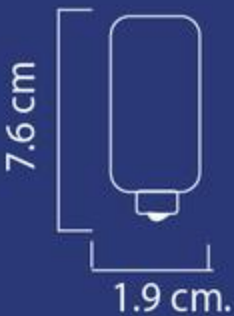

FICHA TÉCNICA

Bulbo T21
IP50
Garantía por defecto de fábrica
1 año.
60Hz
90% Ahorro de energía

*Temperatura:

27k

*Dimensiones:

COMERCIAL

DOMÉSTICO

FOCO T21 40W 130V