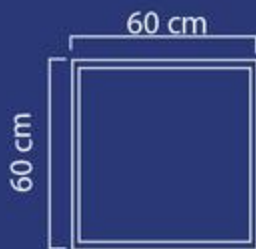

FICHA TÉCNICA

60Hz
Garantía por defecto de fábrica
2 años
Eficiencia: 70 lm/w
No usar atenuadores

*Temperatura:

65k

*Dimensiones:

3.5 cm 

Precauciones:

- * No usar la lámpara en combinación con temporizadores, reguladores (dimmers) o controladores de movimiento.
- * Solo debe usarse en lugares secos y no en temperaturas menores a -20 °C.
- * Su uso es solo para interiores, desconectar la fuente de alimentación antes de instalar o reemplazar la lámpara.
- * Vidrio frágil, al instalar o reemplazar la lámpara, sujetarlo del cuerpo del balastro, nunca sujetarla del tubo ya que este puede romperse, lo que puede generar riesgo de lesiones personales o choque eléctrico.