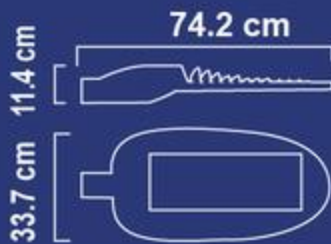

FICHA TÉCNICA

90 lm/w
Fotocelda inteligente
IP67

*Temperatura:

40k

*Dimensiones:

Precauciones:

- * No usar la lámpara en combinación con temporizadores, reguladores (dimmers) o controladores de movimiento.
- * Solo debe usarse en lugares secos y no en temperaturas menores a -20 °C.
- * Su uso es solo para interiores, desconectar la fuente de alimentación antes de instalar o reemplazar la lámpara.
- * Vidrio frágil, al instalar o reemplazar la lámpara, sujetarlo del cuerpo del balastro, nunca sujetarla del tubo ya que este puede romperse, lo que puede generar riesgo de lesiones personales o choque eléctrico.