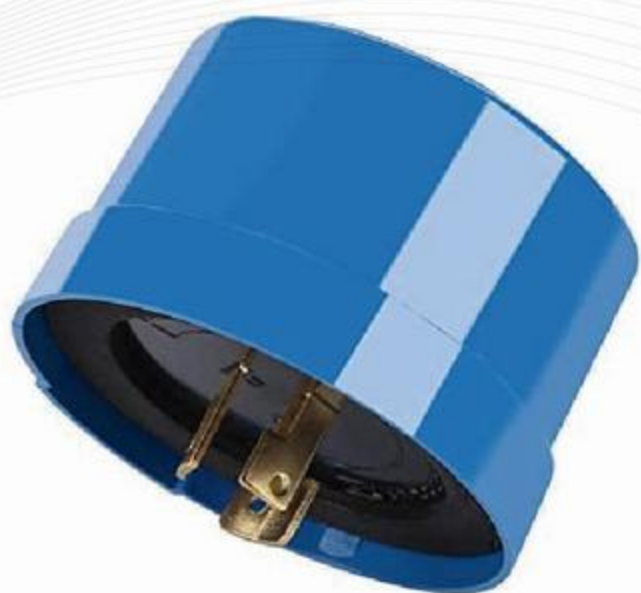

DCLite

Iluminación a tu alcance.

S00920

FOTOCELDA EXTERIOR
1800W 120-265V

Garantía por defecto
de fábrica: 2 años

**1,800
W**

CANTIDAD
100
PZ X CAJA