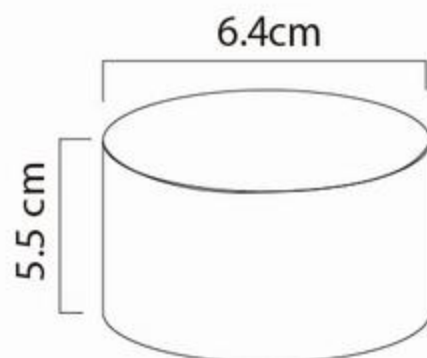

DCLite

Iluminación a tu alcance.

S00920

FOTOCELDA EXTERIOR
1800W 120-265V

Garantía por defecto
de fábrica: 2 años

**1,800
W**

CANTIDAD
100
PZ X CAJA