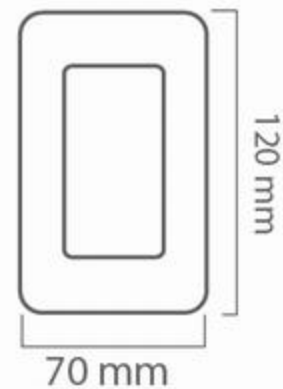

### APAGADOR SENCILLO DC-01/B

Tapa y chasis plástico ABS  
+ terminales de cobre de  
precisión

**10  
Amp**

**127V**

CANTIDAD  
**100**  
PZ X CAJA