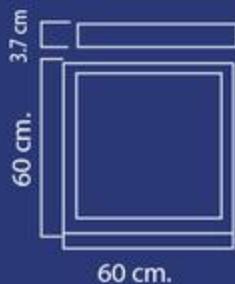

FICHA TÉCNICA

Empotrable

Material: Aluminio, plástico,
policarbonato

Terminado: Blanco

Flujo luminoso: 1350 lm

Eficacia luminosa: 70 lm/w
60Hz

Garantía por defecto de fábrica
2 años.

No usar atenuadores

*Incluye lámpara y driver

*Temperatura:

65k

*Dimensiones:

COMERCIAL

DOMÉSTICO