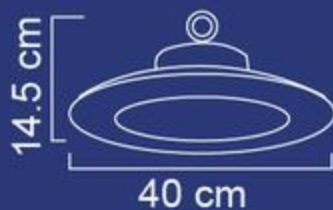

FICHA TÉCNICA

120 lm/w
60Hz
Luminario suspendido
Garantía por defecto de fábrica
2 años
No usar atenuadores

*Temperatura:

50k

*Dimensiones:

COMERCIAL

DOMÉSTICO

Precauciones: