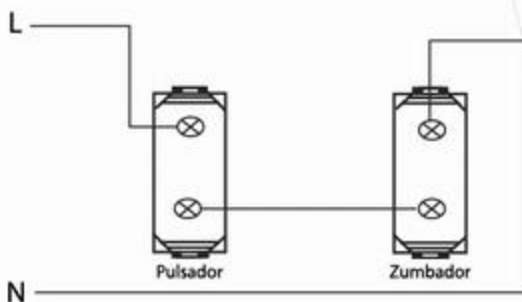

SAGELECTRIC

LA OPCIÓN EN MATERIAL ELÉCTRICO

S00866

TAPA ZUMBADOR

SAG-015/S

Chasis metálico
Tapa Acero inoxidable
Terminado: Satín
Terminales Cobre de precisión
Frecuencia: 60Hz
Zumbador tipo B
Decibeles: 7.5 dB
Amperaje: 10A
Voltaje: 48V
Medida: 70mm x 120mm
Módulos: 1
Empaque: 60 / 10