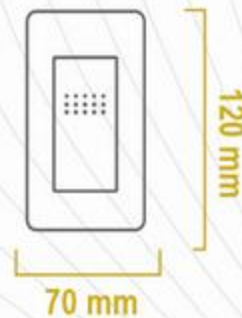

SAGELECTRIC

LA OPCIÓN EN MATERIAL ELÉCTRICO

S00865

TAPA ZUMBADOR

SAG-015/B

Chasis metálico
Tapa Policarbonato
Terminado: Blanco
Terminales Cobre de precisión
Frecuencia: 60Hz
Zumbador tipo B
Decibeles: 7.5 dB
Amperaje: 10A
Voltaje: 48V
Medida: 70mm x 120mm
Módulos: 1
Empaque: 60 / 10

48 V

60Hz

10A

CANTIDAD

60

PZ X CAJA