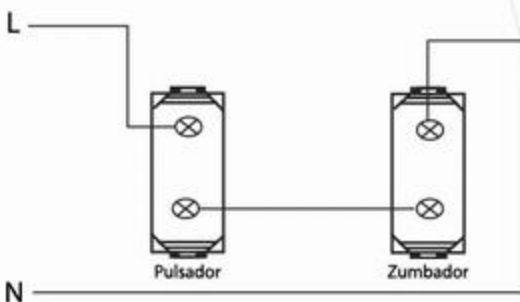

SAGELECTRIC

LA OPCIÓN EN MATERIAL ELÉCTRICO

S00865

TAPA ZUMBADOR

SAG-015/B

Chasis metálico
Tapa Policarbonato
Terminado: Blanco
Terminales Cobre de precisión
Frecuencia: 60Hz
Zumbador tipo B
Decibeles: 7.5 dB
Amperaje: 10A
Voltaje: 48V
Medida: 70mm x 120mm
Módulos: 1
Empaque: 60 / 10