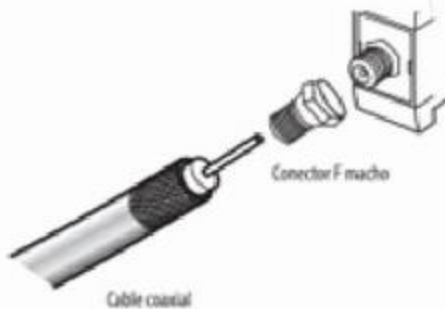

SAGELECTRIC

LA OPCIÓN EN MATERIAL ELÉCTRICO

S00851

TAPA CONEXIÓN TV

SAG-013/B

Chasis metálico
Tapa Policarbonato
Terminado: Blanco
Terminales Cobre de precisión
Frecuencia: 60Hz
Conexión: Coaxial
Medida: 70mm x 120mm
Empaque: 100 / 10