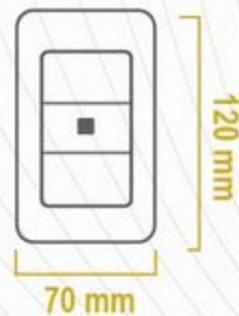

SAGELECTRIC

LA OPCIÓN EN MATERIAL ELÉCTRICO

S00851

TAPA CONEXIÓN TV

SAG-013/B

Chasis metálico
Tapa Policarbonato
Terminado: Blanco
Terminales Cobre de precisión
Frecuencia: 60Hz
Conexión: Coaxial
Medida: 70mm x 120mm
Empaque: 100 / 10