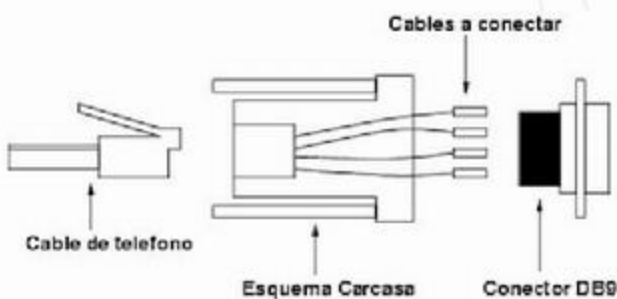

### TAPA CONECTOR TELÉFONO

#### SAG-012/B

Chasis metálico  
Tapa Policarbonato  
Terminado: Blanco  
Terminales Cobre de precisión  
Frecuencia: 60Hz  
Amperaje: 10A  
Voltaje: 48V  
Medida: 70mm x 120mm  
Módulos: 1  
Empaque: 100 / 10