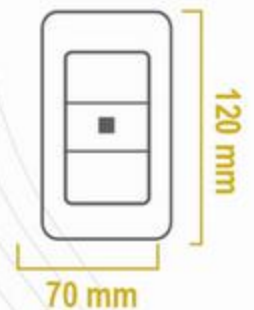

#### SAG-012/B

Chasis metálico  
Tapa Policarbonato  
Terminado: Blanco  
Terminales Cobre de precisión  
Frecuencia: 60Hz  
Amperaje: 10A  
Voltaje: 48V  
Medida: 70mm x 120mm  
Módulos: 1  
Empaque: 100 / 10