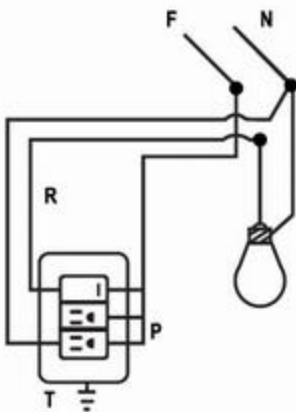

SAGELECTRIC

LA OPCIÓN EN MATERIAL ELÉCTRICO

S00845

APAGADOR SENCILLO Y CONTACTO DOBLE SAG-07/B

Chasis metálico
Tapa Policarbonato
Terminado: Blanco
Terminales Cobre de precisión
Frecuencia: 60Hz
Amperaje: 15A
Voltaje: 127V
Medida: 70mm x 120mm
Módulos: 3
Empaque: 100 / 10
Circuito escalera