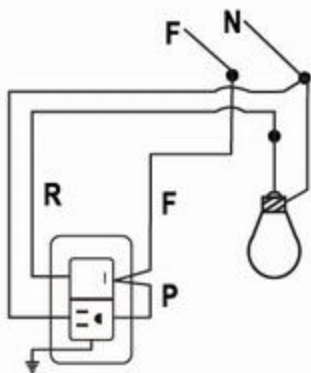

#### SENCILLO SAG-06/B

Chasis metálico  
Tapa Policarbonato  
Terminado: Blanco  
Terminales Cobre de precisión  
Frecuencia: 60Hz  
Amperaje: 15A  
Voltaje: 127V  
Medida: 70mm x 120mm  
Módulos: 2  
Empaque: 100 / 10

120 mm

70 mm

2 Módulos

127V

60Hz

15A

CANTIDAD

**100**