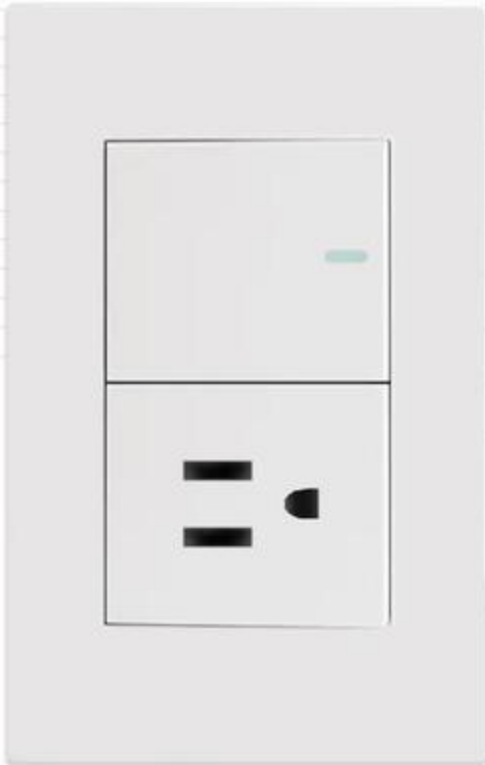

#### SENCILLO SAG-06/B

Chasis metálico  
Tapa Policarbonato  
Terminado: Blanco  
Terminales Cobre de precisión  
Frecuencia: 60Hz  
Amperaje: 15A  
Voltaje: 127V  
Medida: 70mm x 120mm  
Módulos: 2  
Empaque: 100 / 10