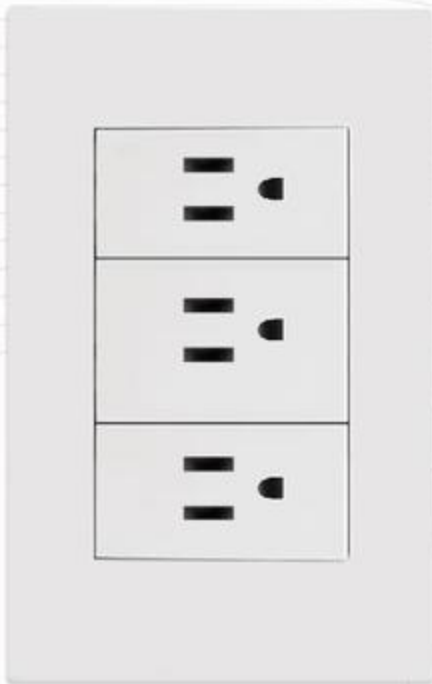

SAGELECTRIC

LA OPCIÓN EN MATERIAL ELÉCTRICO

S00843

CONTACTO TRIPLE

SAG-05/B

Chasis metálico
Tapa Policarbonato
Terminado: Blanco
Terminales Cobre de precisión
Frecuencia: 50-60Hz
Amperaje: 15A
Voltaje: 127V
Medida: 70mm x 120mm
Módulos: 3
Empaque: 100 / 10