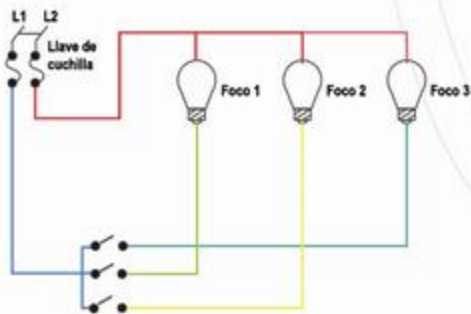

SAGELECTRIC

LA OPCIÓN EN MATERIAL ELÉCTRICO

S00843

CONTACTO TRIPLE

SAG-05/B

Chasis metálico
Tapa Policarbonato
Terminado: Blanco
Terminales Cobre de precisión
Frecuencia: 50-60Hz
Amperaje: 15A
Voltaje: 127V
Medida: 70mm x 120mm
Módulos: 3
Empaque: 100 / 10