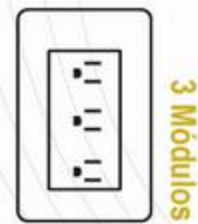

SAGELECTRIC

LA OPCIÓN EN MATERIAL ELÉCTRICO

S00843

CONTACTO TRIPLE

SAG-05/B

Chasis metálico
Tapa Policarbonato
Terminado: Blanco
Terminales Cobre de precisión
Frecuencia: 50-60Hz
Amperaje: 15A
Voltaje: 127V
Medida: 70mm x 120mm
Módulos: 3
Empaque: 100 / 10