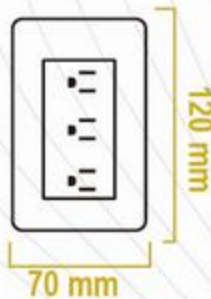

SAGELECTRIC

LA OPCIÓN EN MATERIAL ELÉCTRICO

S00843

CONTACTO TRIPLE

SAG-05/B

Chasis metálico
Tapa Policarbonato
Terminado: Blanco
Terminales Cobre de precisión
Frecuencia: 50-60Hz
Amperaje: 15A
Voltaje: 127V
Medida: 70mm x 120mm
Módulos: 3
Empaque: 100 / 10

127V

60Hz

15A

CANTIDAD

100

PZ X CAJA