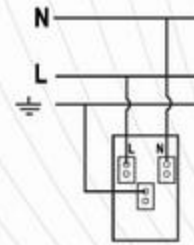

### SAG-04/B

Chasis metálico  
Tapa Policarbonato  
Terminado: Blanco  
Terminales Cobre de precisión  
Frecuencia: 50-60Hz  
Amperaje: 15A  
Voltaje: 127V  
Medida: 70mm x 120mm  
Módulos: 2  
Empaque: 100 / 10