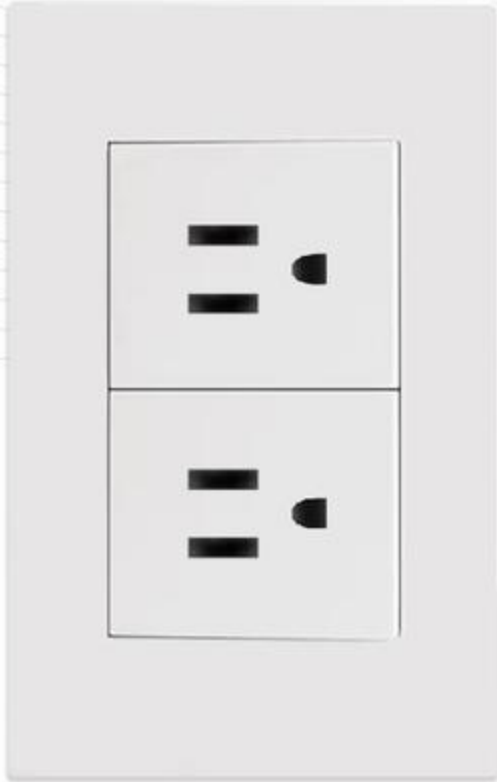

## CONTACTO DOBLE

### SAG-04/B

Chasis metálico  
Tapa Policarbonato  
Terminado: Blanco  
Terminales Cobre de precisión  
Frecuencia: 50-60Hz  
Amperaje: 15A  
Voltaje: 127V  
Medida: 70mm x 120mm  
Módulos: 2  
Empaque: 100 / 10