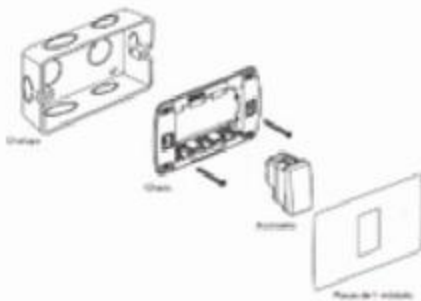

SAGELECTRIC

LA OPCIÓN EN MATERIAL ELÉCTRICO

S00841

APAGADOR TRIPLE

SAG-03-3/B ESCALERA

Chasis metálico
Tapa Policarbonato
Terminado: Blanco
Terminales Cobre de precisión
Frecuencia: 60Hz
Amperaje: 10A
Voltaje: 127V
Medida: 70mm x 120mm
Módulos: 3
Empaque: 100 / 10
Circuito escalera

127V

60Hz

10A

CANTIDAD

100

PZ X CAJA