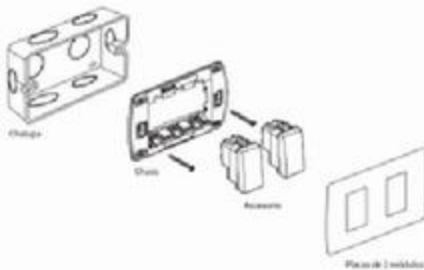

### SAG-02-3/B ESCALERA

Chasis metálico  
Tapa Policarbonato  
Terminado: Blanco  
Terminales Cobre de precisión  
Frecuencia: 60Hz  
Amperaje: 10A  
Voltaje: 127V  
Medida: 70mm x 120mm  
Módulos: 2  
Empaque: 100 / 10  
Circuito escalera