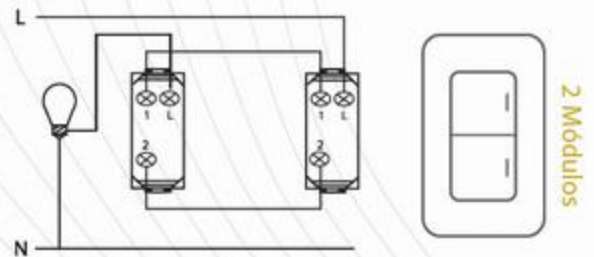

### SAG-02-3/B ESCALERA

Chasis metálico  
Tapa Policarbonato  
Terminado: Blanco  
Terminales Cobre de precisión  
Frecuencia: 60Hz  
Amperaje: 10A  
Voltaje: 127V  
Medida: 70mm x 120mm  
Módulos: 2  
Empaque: 100 / 10  
Circuito escalera