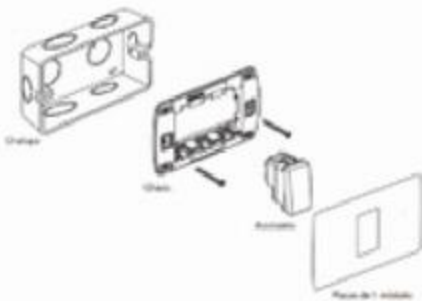

SAGELECTRIC

LA OPCIÓN EN MATERIAL ELÉCTRICO

S00838 APAGADOR DOBLE SAG-02/B

Chasis metálico
Tapa Policarbonato
Terminado: Blanco
Terminales Cobre de precisión
Frecuencia: 60Hz
Amperaje: 10A
Voltaje: 127V
Medida: 70mm x 120mm
Módulos: 2
Empaque: 100 / 10

127V

60Hz

10A

CANTIDAD

100

PZ X CAJA