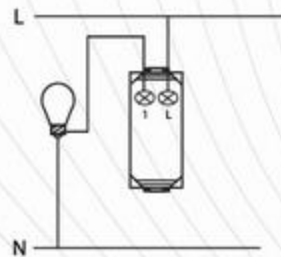

SAGELECTRIC

LA OPCIÓN EN MATERIAL ELÉCTRICO

S00838 APAGADOR DOBLE SAG-02/B

Chasis metálico
Tapa Policarbonato
Terminado: Blanco
Terminales Cobre de precisión
Frecuencia: 60Hz
Amperaje: 10A
Voltaje: 127V
Medida: 70mm x 120mm
Módulos: 2
Empaque: 100 / 10