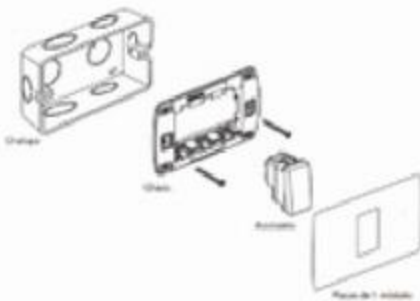

#### SAG-01-3/B ESCALERA

Chasis metálico  
Tapa Policarbonato  
Terminado: Blanco  
Terminales Cobre de precisión  
Frecuencia: 60Hz  
Amperaje: 10A  
Voltaje: 127V  
Medida: 70mm x 120mm  
Módulos: 1  
Empaque: 100 / 10  
Circuito escalera