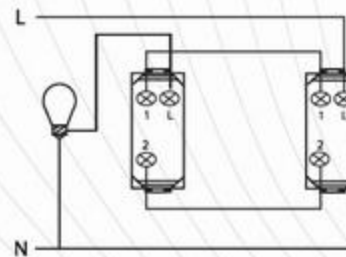

#### SAG-01-3/B ESCALERA

Chasis metálico  
Tapa Policarbonato  
Terminado: Blanco  
Terminales Cobre de precisión  
Frecuencia: 60Hz  
Amperaje: 10A  
Voltaje: 127V  
Medida: 70mm x 120mm  
Módulos: 1  
Empaque: 100 / 10  
Circuito escalera