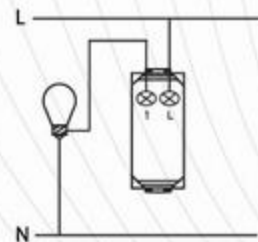

SAGELECTRIC

LA OPCIÓN EN MATERIAL ELÉCTRICO

S00836

APAGADOR SENCILLO

SAG-01/B

Chasis metálico
Tapa Policarbonato
Terminado: Blanco
Terminales Cobre de precisión
Frecuencia: 60Hz
Amperaje: 10A
Voltaje: 127V
Medida: 70mm x 120mm
Módulos: 1
Empaque: 100 / 10