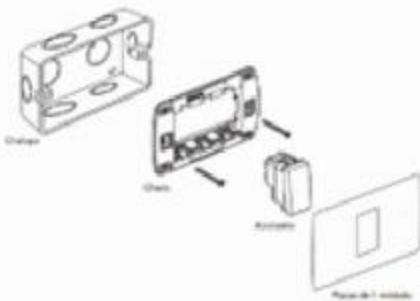

SAGELECTRIC

LA OPCIÓN EN MATERIAL ELÉCTRICO

S00836

APAGADOR SENCILLO

SAG-01/B

Chasis metálico
Tapa Policarbonato
Terminado: Blanco
Terminales Cobre de precisión
Frecuencia: 60Hz
Amperaje: 10A
Voltaje: 127V
Medida: 70mm x 120mm
Módulos: 1
Empaque: 100 / 10

127V

60Hz

10A

CANTIDAD

100

PZ X CAJA