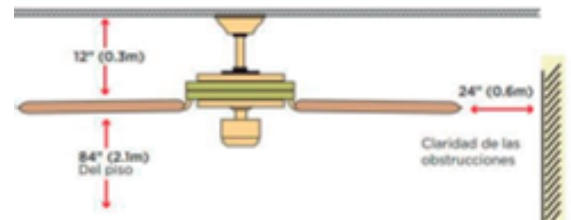

Voltaje: 130v
Watts: 24w
Potencia de motor: 70w
Hertz: 50 - 60Hz
Terminado: Bronce
Diámetro: 52"
5 Aspas madera
Incluye control*
Uso: Interior Ventilador Techo
Tipo de luz: LED (Blanca 41K, Cálida 30K, Fría 65K)
Peso: 6.5 kg.
Cantidad de velocidades: 3
Es programable: Sí (1hr, 2hr, 4hr, 8hr)
Es industrial: No
Es silencioso: Sí
Con inclinación: No
Con oscilación: No
Con rejilla giratoria: No
Con altura ajustable: No