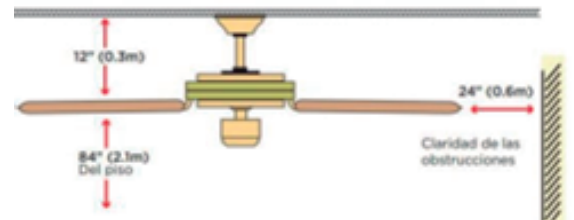

Temperatura ajustable

52"

NOM

30K

45K

65K

LÁMPARA LED