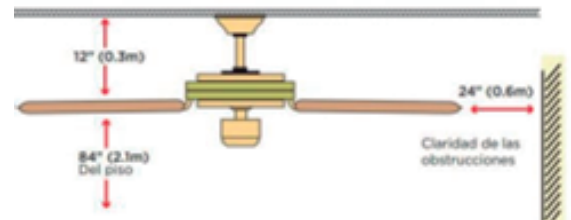

Voltaje: 130v
Watts: 24w
Potencia de motor: 70w
Hertz: 50 - 60Hz
Terminado: Metálico/Blanco
Diámetro: 44"
4 Aspas Metálicas aluminio
Incluye control*
Uso: Interior Ventilador Techo
Tipo de luz: LED (Blanca 41K, Cálida 30K, Fría 65K)
Peso: 5.5 kg.
Cantidad de velocidades: 3
Es programable: Sí (1hr, 2hr, 4hr, 8hr)
Es industrial: No
Es silencioso: Sí
Con inclinación: No
Con oscilación: No
Con rejilla giratoria: No
Con altura ajustable: No