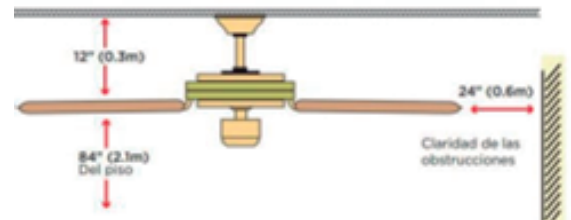

SAGFan

ESTILO Y AMBIENTE FRESCO

FICHA TECNICA

Clave: S00824

VENTILADOR SF-4204/M 24W 130V GARDENIA

Voltaje: 130v
Watts: 24w
Potencia de motor: 70w
Hertz: 50 - 60Hz
Terminado: Bronce
Diámetro: 42"
5 Aspas MDF
Uso: Interior Ventilador Techo
Base: E26
*No Incluye Foco
Peso: 4.3 kg.
Cantidad de velocidades: 3
Es programable: No
Es industrial: No
Es silencioso: Sí
Con inclinación: No
Con oscilación: No
Con rejilla giratoria: No
Con altura ajustable: No

42"

NOM

Instalación con
varilla vertical
(Techos Normales)