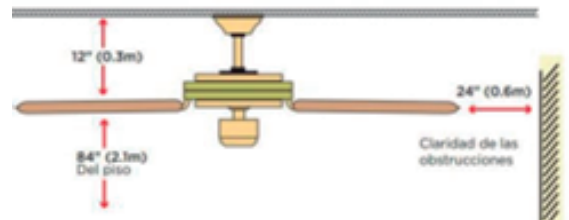

Temperatura ajustable

42"

NOM

30K

45K

65K

LÁMPARA
LED