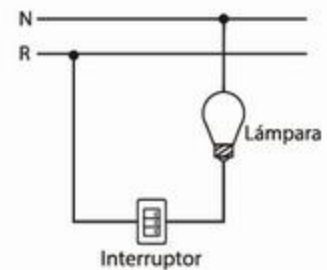

S00820

LUMINARIO CRISTAL

SD-20/P 1L E26 PLATA 25CM

Material: Cristal
Aplicación: Suspendido
Terminado: Satinado/Opalino
Watts: 60w
Voltaje: 130V
Base: E26
Uso: Interior
Peso: 0.125 Kg.
Incluye foco: No
Incluye accesorios de instalación
Ajustable: Si