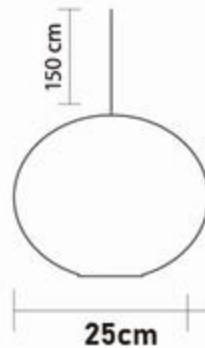

S00820

LUMINARIO CRISTAL

SD-20/P 1L E26 PLATA 25CM

Material: Cristal
Aplicación: Suspendido
Terminado: Satinado/Opalino
Watts: 60w
Voltaje: 130V
Base: E26
Uso: Interior
Peso: 0.125 Kg.
Incluye foco: No
Incluye accesorios de instalación
Ajustable: Si