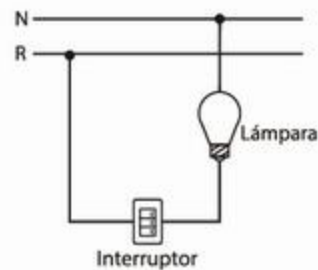

**S00819**

**LUMINARIO CRISTAL**  
**SD-19/O 1L E26 ORO 25CM**

Material: Cristal  
Aplicación: Suspendido  
Terminado: Dorado  
Watts: 60w  
Voltaje: 130V  
Base: E26  
Uso: Interior  
Peso: 0.125 Kg.  
Incluye foco: No  
Incluye accesorios de instalación  
Ajustable: Si