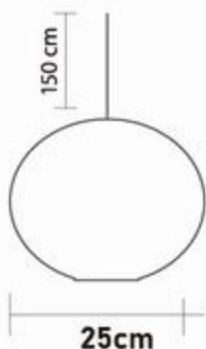

**S00818**

**LUMINARIO CRISTAL**

**SD-18/BR 1L E26 BRONCE 25CM**

Material: Cristal  
Aplicación: Suspendido  
Terminado: Satín/Bronce  
Watts: 60w  
Voltaje: 130V  
Base: E26  
Uso: Interior  
Peso: 0.125 Kg.  
Incluye foco: No  
Incluye accesorios de instalación  
Ajustable: Si

CANTIDAD

**4**

PZ X CAJA