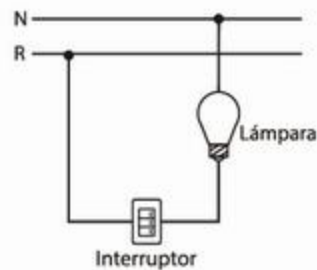

**S00818**

**LUMINARIO CRISTAL**

**SD-18/BR 1L E26 BRONCE 25CM**

Material: Cristal  
Aplicación: Suspendido  
Terminado: Satín/Bronce  
Watts: 60w  
Voltaje: 130V  
Base: E26  
Uso: Interior  
Peso: 0.125 Kg.  
Incluye foco: No  
Incluye accesorios de instalación  
Ajustable: Si