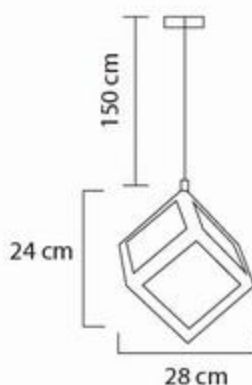

S00817

LUMINARIO RETRO

SD-17/BR 1L E26 BRONCE

Material: Lamina de metal

Aplicación: Suspendido

Terminado: Bronce

Watts: 60w

Voltaje: 130V

Base: E26

Uso: Interior

Peso: 0.480 Kg.

Incluye foco: No

Incluye accesorios de instalación

Ajustable: Si

CANTIDAD

4