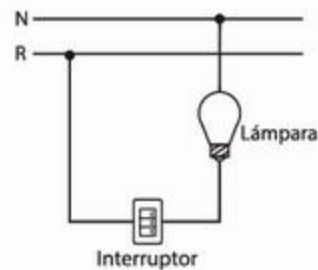

Base: E26

Uso: Interior

Peso: 0.480 Kg.

Incluye foco: No

Incluye accesorios de instalación

Ajustable: Si

CANTIDAD

4