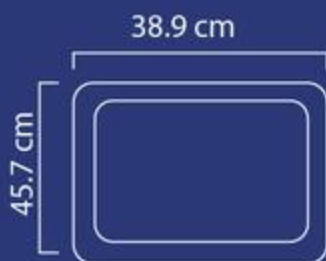

FICHA TÉCNICA

85 lm/w
A prueba de explosión
IP65

*Temperatura:

40k

*Dimensiones:

IP65

100-
277V

150W