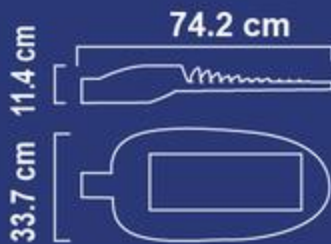

## FICHA TÉCNICA

90 lm/w  
Fotocelda inteligente  
IP67

\*Temperatura:

40k

\*Dimensiones:

COMERCIAL

DOMÉSTICO