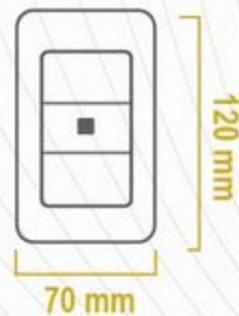

#### SAG-013/S

Chasis metálico  
Tapa Acero inoxidable  
Terminado: Satín  
Terminales Cobre de precisión  
Frecuencia: 60Hz  
Conexión: Coaxial  
Medida: 70mm x 120mm  
Empaque: 100 / 10

**COAX**

**60Hz**