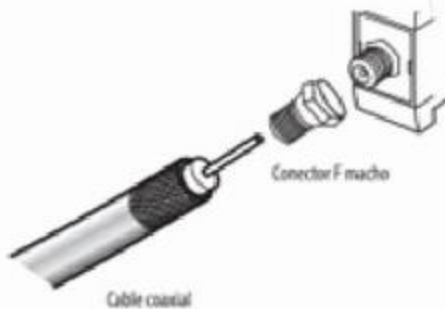

### TAPA CONEXIÓN TV

#### SAG-013/S

Chasis metálico  
Tapa Acero inoxidable  
Terminado: Satín  
Terminales Cobre de precisión  
Frecuencia: 60Hz  
Conexión: Coaxial  
Medida: 70mm x 120mm  
Empaque: 100 / 10

**COAX**

**60Hz**